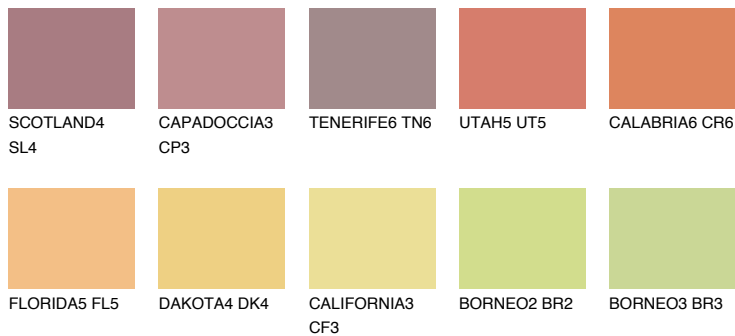

**BARBADOS6 BA6**☀ 44% **TSR 60%****Matching colours****Цветове****Интензивни**

За повече информация за мазилки и бои, вижте на  
[www.ceresit.bg](http://www.ceresit.bg)

\*Показаните цветове се отнасят за мазилки и бои Ceresit. Поради използването на цифрови техники, представените цветове може да се различават от оригиналните и поради тази причина не могат да се разглеждат като надеждно цветово представяне. Препоръчваме да проверите автентични цветови мостри.