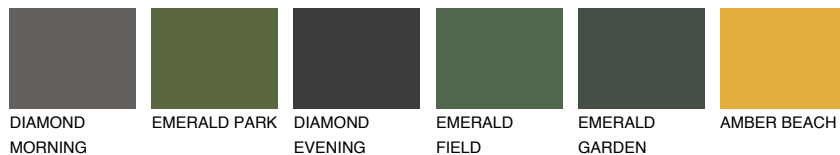

**BARBADOS6 BA6**☀ 44% **TSR 60%****Matching colours****Цветове****Интензивни**

За повече информация за мазилки и бои, вижте на  
[www.ceresit.bg](http://www.ceresit.bg)

\*Показаните цветове се отнасят за мазилки и бои Ceresit. Поради използването на цифрови техники, представените цветове може да се различават от оригиналните и поради тази причина не могат да се разглеждат като надеждно цветово представяне. Препоръчваме да проверите автентични цветови мостри.