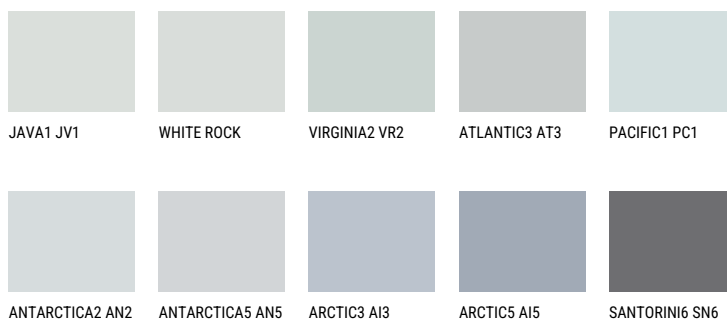

ANTARCTICA3 AN3☀️ 69% **TSR** 64%**Matching colours****Цвѐтове**

За повече информация за мазилки и бои, вижте на
www.ceresit.bg

*Показаните цвѐтове се отнасят за мазилки и бои Ceresit. Поради използването на цифрови техники, представените цвѐтове може да се различават от оригиналните и поради тази причина не могат да се разглеждат като надеждно цвѐтово представяне. Препоръчваме да проверите автентични цвѐтови мостри.

Интензивни

DIAMOND DAY

SAPPHIRE GLACIER

AMETHYST RAIN

SAPPHIRE BAY

AMETHYST OCEAN

AMETHYST MIST

За повече информация за мазилки и бои, вижте на
www.ceresit.bg

*Показаните цветове се отнасят за мазилки и бои Ceresit. Поради използването на цифрови техники, представените цветове може да се различават от оригиналните и поради тази причина не могат да се разглеждат като надеждно цветово представяне. Препоръчваме да проверите автентични цветови мостри.