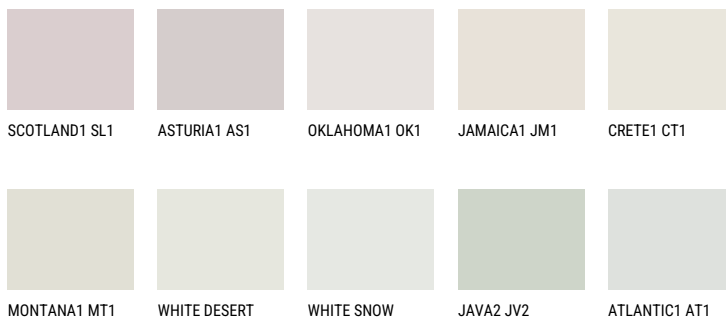

ANTARCTICA1 AN181% **TSR** 71%**Matching colours****Цветове**

За повече информация за мазилки и бои, вижте на
www.ceresit.bg

*Показаните цветове се отнасят за мазилки и бои Ceresit. Поради използването на цифрови техники, представените цветове може да се различават от оригиналните и поради тази причина не могат да се разглеждат като надеждно цветово представяне. Препоръчваме да проверите автентични цветови мостри.

Интензивни

EMERALD PARK

EMERALD FIELD

DIAMOND EVENING

EMERALD OASE

DIAMOND SHADOW

DIAMOND NIGHT

За повече информация за мазилки и бои, вижте на
www.ceresit.bg

*Показаните цветове се отнасят за мазилки и бои Ceresit. Поради използването на цифрови техники, представените цветове може да се различават от оригиналните и поради тази причина не могат да се разглеждат като надеждно цветово представяне. Препоръчваме да проверите автентични цветови мостри.