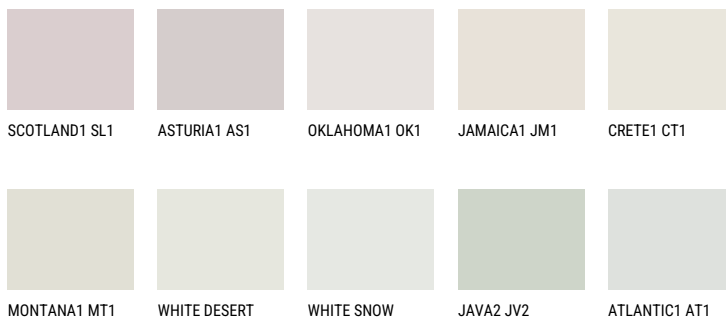

ANTARCTICA1 AN181% **TSR** 71%**Matching colours****Цвето̀ве**

За повече информация за мазилки и бои, вижте на
www.ceresit.bg

*Показаните цвето̀ве се отнасят за мазилки и бои Ceresit. Поради използването на цифрови техники, представените цвето̀ве може да се различават от оригиналните и поради тази причина не могат да се разглеждат като надеждно цвето̀во представяне. Препоръчваме да проверите автентични цвето̀ви мостри.

Интензивни

EMERALD PARK

EMERALD FIELD

DIAMOND EVENING

EMERALD OASE

DIAMOND SHADOW

DIAMOND NIGHT

За повече информация за мазилки и бои, вижте на
www.ceresit.bg

*Показаните цветове се отнасят за мазилки и бои Ceresit. Поради използването на цифрови техники, представените цветове може да се различават от оригиналните и поради тази причина не могат да се разглеждат като надеждно цветово представяне. Препоръчваме да проверите автентични цветови мостри.