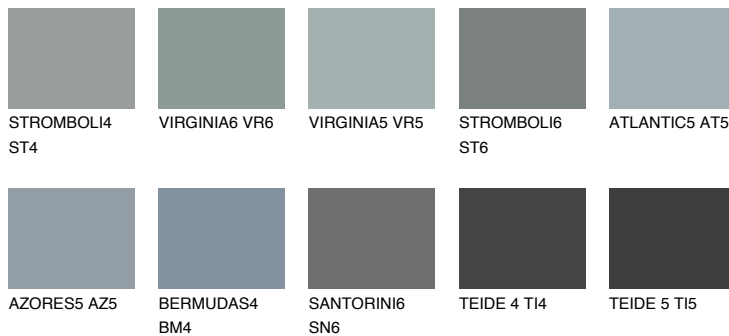

## LANZAROTE4 LN4

☀ 35%    **TSR 32%**

### Matching colours

#### Цветове