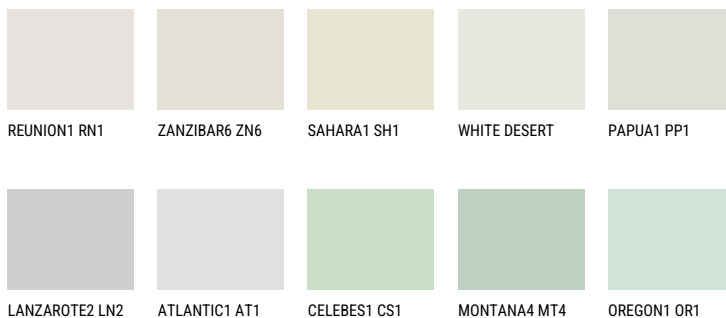

LANZAROTE1 LN175% **TSR** 73%**Matching colours****Цвѐтове**

За повече информация за мазилки и бои, вижте на
www.ceresit.bg

*Показаните цвѐтове се отнасят за мазилки и бои Ceresit. Поради използването на цифрови техники, представените цвѐтове може да се различават от оригиналните и поради тази причина не могат да се разглеждат като надеждно цвѐтово представяне. Препоръчваме да проверите автентични цвѐтови мостри.

Интензивни

EMERALD FIELD

EMERALD GARDEN

DIAMOND EVENING

DIAMOND NIGHT

SAPPHIRE SEA

DIAMOND DAY

За повече информация за мазилки и бои, вижте на
www.ceresit.bg

*Показаните цветове се отнасят за мазилки и бои Ceresit. Поради използването на цифрови техники, представените цветове може да се различават от оригиналните и поради тази причина не могат да се разглеждат като надеждно цветово представяне. Препоръчваме да проверите автентични цветови мостри.