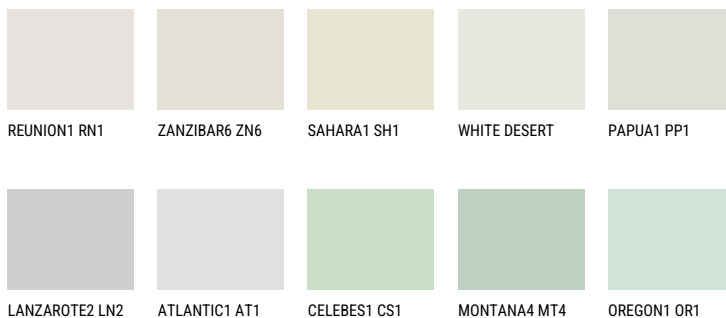

LANZAROTE1 LN175% **TSR** 73%**Matching colours****Цвeтoвe**

За повече информация за мазилки и бои, вижте на
www.ceresit.bg

*Показаните цветове се отнасят за мазилки и бои Ceresit. Поради използването на цифрови техники, представените цветове може да се различават от оригиналните и поради тази причина не могат да се разглеждат като надеждно цветово представяне. Препоръчваме да проверите автентични цветови мостри.

Интензивни

EMERALD FIELD

EMERALD GARDEN

DIAMOND EVENING

DIAMOND NIGHT

SAPPHIRE SEA

DIAMOND DAY

За повече информация за мазилки и бои, вижте на
www.ceresit.bg

*Показаните цветове се отнасят за мазилки и бои Ceresit. Поради използването на цифрови техники, представените цветове може да се различават от оригиналните и поради тази причина не могат да се разглеждат като надеждно цветово представяне. Препоръчваме да проверите автентични цветови мостри.