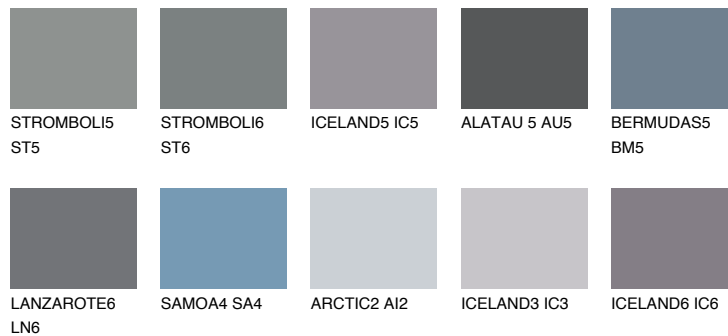

TEIDE 6 TI6

4% TSR 3%

Matching colours

Цветове

Интензивни

За повече информация за мазилки и бои, вижте на www.ceresit.bg

*Показаните цветове се отнасят за мазилки и бои Ceresit. Поради използването на цифрови техники, представените цветове може да се различават от оригиналните и поради тази причина не могат да се разглеждат като надеждно цветово представяне. Препоръчваме да проверите автентични цветови мостри.