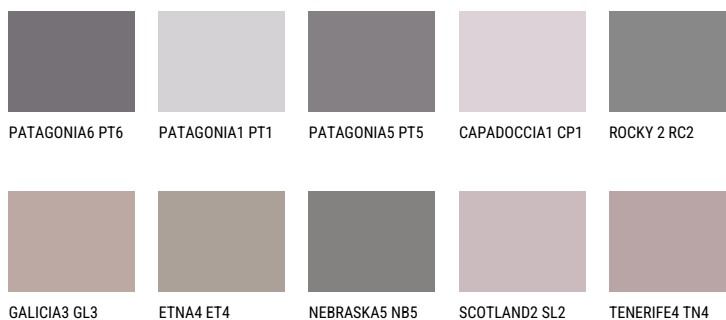

**ROCKY 4 RC4**☀️ 22% **TSR** 19%**Matching colours****Цветове**

За повече информация за мазилки и бои, вижте на  
[www.ceresit.bg](http://www.ceresit.bg)

\*Показаните цветове се отнасят за мазилки и бои Ceresit. Поради използването на цифрови техники, представените цветове може да се различават от оригиналните и поради тази причина не могат да се разглеждат като надеждно цветово представяне. Препоръчваме да проверите автентични цветови мостри.

## Интензивни

AMETHYST WIND

AMETHYST MIST

AMETHYST OCEAN

QUARTZ ROCK

DIAMOND  
MORNING

QUARTZ EARTH

---

За повече информация за мазилки и бои, вижте на  
[www.ceresit.bg](http://www.ceresit.bg)

\*Показаните цветове се отнасят за мазилки и бои Ceresit. Поради използването на цифрови техники, представените цветове може да се различават от оригиналните и поради тази причина не могат да се разглеждат като надеждно цветово представяне. Препоръчваме да проверите автентични цветови мостри.