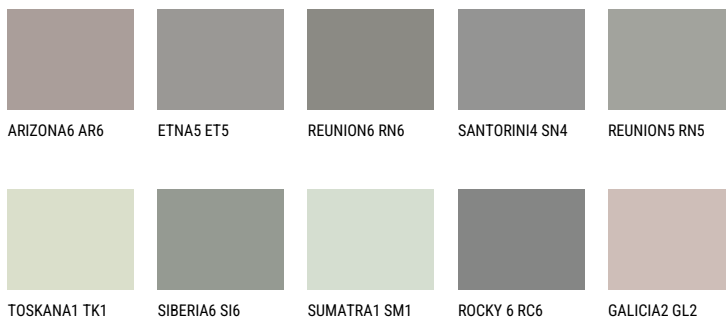

**ROCKY 1 RC1**☀ 36% **TSR** 33%**Matching colours****Цвѐтове**

За повече информация за мазилки и бои, вижте на  
[www.ceresit.bg](http://www.ceresit.bg)

\*Показаните цвѐтове се отнасят за мазилки и бои Ceresit. Поради използването на цифрови техники, представените цвѐтове може да се различават от оригиналните и поради тази причина не могат да се разглеждат като надеждно цвѐтово представяне. Препоръчваме да проверите автентични цвѐтови мостри.

## Интензивни

AMETHYST WIND

QUARTZ EARTH

DIAMOND  
MORNING

QUARTZ GROUND

RUBY BRICK

EMERALD PARK

---

За повече информация за мазилки и бои, вижте на  
[www.ceresit.bg](http://www.ceresit.bg)

\*Показаните цветове се отнасят за мазилки и бои Ceresit. Поради използването на цифрови техники, представените цветове може да се различават от оригиналните и поради тази причина не могат да се разглеждат като надеждно цветово представяне. Препоръчваме да проверите автентични цветови мостри.