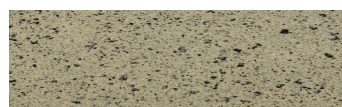

ЦВЕТОВИ ДЕТАЙЛИ

Madeira Green

Stone effect

Calcutta Anthracite

Mozambic Graphite

Africa Red

Jamaica Brown

Norway Grey

Bolivia Red

California sand

Malaga Cream

Etna Grey

За повече информация за мазилки и бои, вижте на
www.ceresit.bg

*Показаните цветове се отнасят за мазилки и бои Ceresit. Поради използването на цифрови техники, представените цветове може да се различават от оригиналните и поради тази причина не могат да се разглеждат като надеждно цветово представяне. Препоръчваме да проверите автентични цветови мостри.