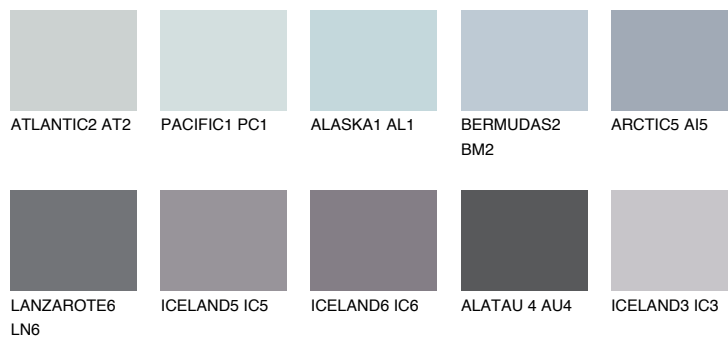

ARCTIC4 AI4

51% **TSR** 54%

Matching colours

Цветове

Интензивни

За повече информация за мазилки и бои, вижте на www.ceresit.bg

*Показаните цветове се отнасят за мазилки и бои Ceresit. Поради използването на цифрови техники, представените цветове може да се различават от оригиналните и поради тази причина не могат да се разглеждат като надеждно цветово представяне. Препоръчваме да проверите автентични цветови мостри.