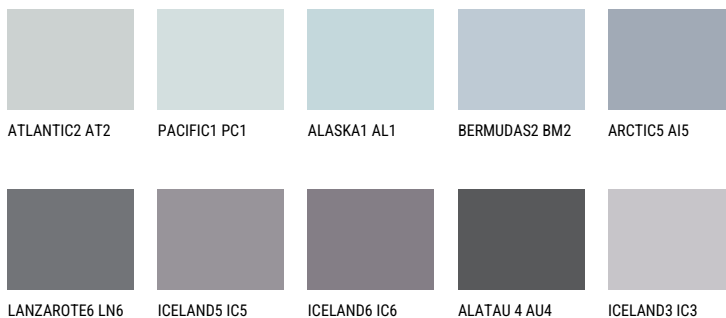

ARCTIC4 AI451% **TSR** 54%**Matching colours****Цвето̀ве**

За повече информация за мазилки и бои, вижте на
www.ceresit.bg

*Показаните цвето̀ве се отнасят за мазилки и бои Ceresit. Поради използването на цифрови техники, представените цвето̀ве може да се различават от оригиналните и поради тази причина не могат да се разглеждат като надеждно цвето̀во представяне. Препоръчваме да проверите автентични цвето̀ви мостри.

Интензивни

SAPHIRE GLACIER

AMETHYST RAIN

AMETHYST OCEAN

AMETHYST MIST

AMETHYST WIND

RUBY HEART

За повече информация за мазилки и бои, вижте на
www.ceresit.bg

*Показаните цветове се отнасят за мазилки и бои Ceresit. Поради използването на цифрови техники, представените цветове може да се различават от оригиналните и поради тази причина не могат да се разглеждат като надеждно цветово представяне. Препоръчваме да проверите автентични цветови мостри.