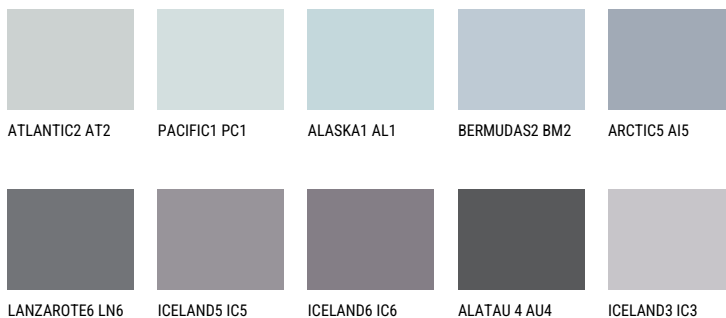

ARCTIC4 AI451% **TSR** 54%**Matching colours****Цветове**

За повече информация за мазилки и бои, вижте на
www.ceresit.bg

*Показаните цветове се отнасят за мазилки и бои Ceresit. Поради използването на цифрови техники, представените цветове може да се различават от оригиналните и поради тази причина не могат да се разглеждат като надеждно цветово представяне. Препоръчваме да проверите автентични цветови мостри.

Интензивни

SAPHIRE GLACIER

AMETHYST RAIN

AMETHYST OCEAN

AMETHYST MIST

AMETHYST WIND

RUBY HEART

За повече информация за мазилки и бои, вижте на
www.ceresit.bg

*Показаните цветове се отнасят за мазилки и бои Ceresit. Поради използването на цифрови техники, представените цветове може да се различават от оригиналните и поради тази причина не могат да се разглеждат като надеждно цветово представяне. Препоръчваме да проверите автентични цветови мостри.