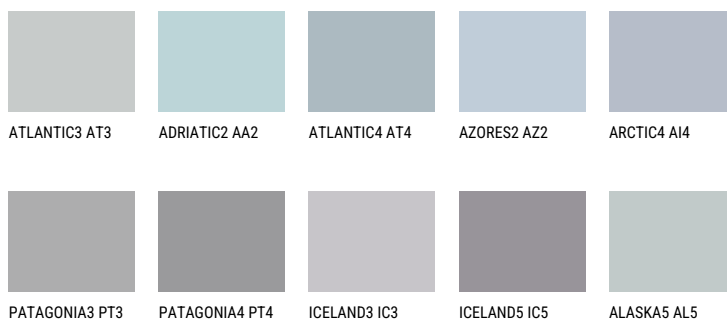

ARCTIC3 AI354% **TSR** 59%**Matching colours****Цвѐтове**

За повече информация за мазилки и бои, вижте на
www.ceresit.bg

*Показаните цвѐтове се отнасят за мазилки и бои Ceresit. Поради използването на цифрови техники, представените цвѐтове може да се различават от оригиналните и поради тази причина не могат да се разглеждат като надеждно цвѐтово представяне. Препоръчваме да проверите автентични цвѐтови мостри.

Интензивни

EMERALD GARDEN

EMERALD OASE

DIAMOND NIGHT

SAPPHIRE SEA

SAPPHIRE CREEK

SAPPHIRE GLACIER

За повече информация за мазилки и бои, вижте на
www.ceresit.bg

*Показаните цветове се отнасят за мазилки и бои Ceresit. Поради използването на цифрови техники, представените цветове може да се различават от оригиналните и поради тази причина не могат да се разглеждат като надеждно цветово представяне. Препоръчваме да проверите автентични цветови мостри.