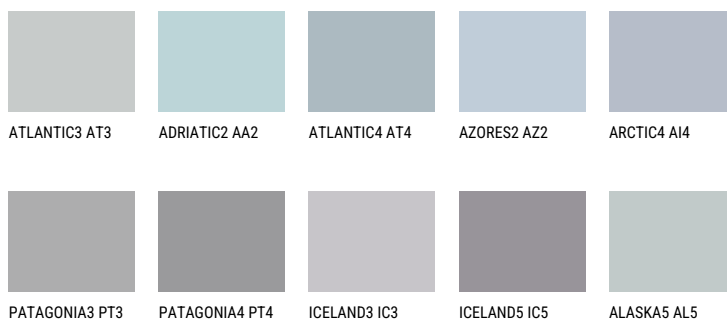

**ARCTIC3 AI3**54% **TSR** 59%**Matching colours****Цвѐтове**

За повече информация за мазилки и бои, вижте на  
[www.ceresit.bg](http://www.ceresit.bg)

\*Показаните цвѐтове се отнасят за мазилки и бои Ceresit. Поради използването на цифрови техники, представените цвѐтове може да се различават от оригиналните и поради тази причина не могат да се разглеждат като надеждно цвѐтово представяне. Препоръчваме да проверите автентични цвѐтови мостри.

## Интензивни

EMERALD GARDEN

EMERALD OASE

DIAMOND NIGHT

SAPHIRE SEA

SAPHIRE CREEK

SAPHIRE GLACIER

---