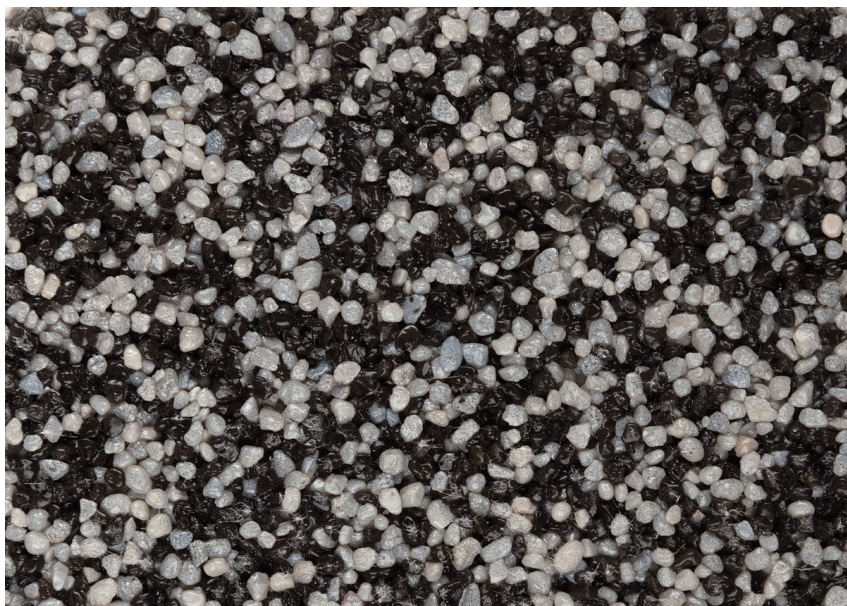

Ceresit

ЦВЕТОВИ ДЕТАЙЛИ

Tibet6

За повече информация за мазилки и бои, вижте на
www.ceresit.bg

*Показаните цветове се отнасят за мазилки и бои Ceresit. Поради използването на цифрови техники, представените цветове може да се различават от оригиналните и поради тази причина не могат да се разглеждат като надеждно цветово представяне. Препоръчваме да проверите автентични цветови мостри.