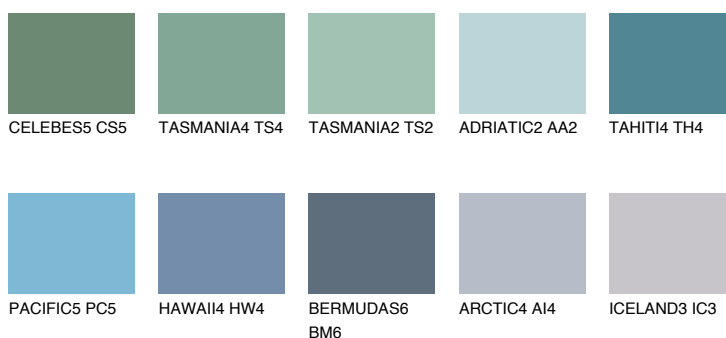

## ADRIATIC6 AA6

☀ 38%    **TSR 50%**

## Matching colours

### Цветове