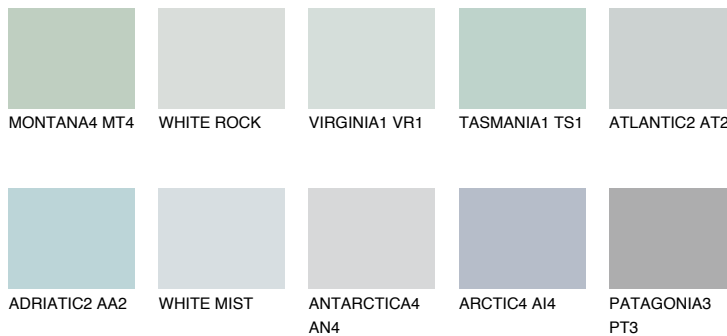


**WHITE ICE**79% **TSR** 70%**Matching colours****Цветове****Интензивни**

За повече информация за мазилки и бои, вижте на
www.ceresit.bg