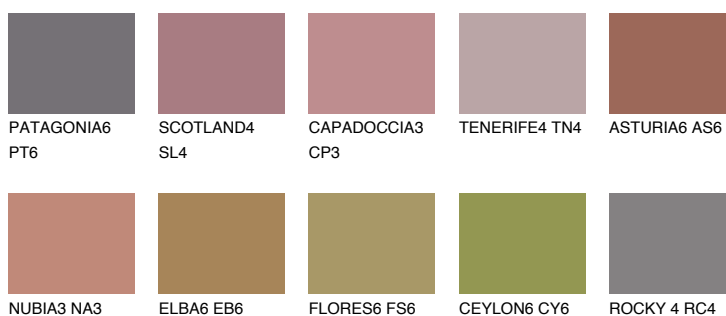


**RUBY HEART**

☀ 12%

Matching colours**Цвето̀е****Интензивни**

За повече информация за мазилки и бои, вижте на
www.ceresit.bg

*Показаните цвето̀е се отнасят за мазилки и бои Ceresit. Поради използването на цифрови техники, представените цвето̀е може да се различават от оригиналните и поради тази причина не могат да се разглеждат като надеждно цвето̀е представяне. Препоръчваме да проверите автентични цвето̀е мостри.