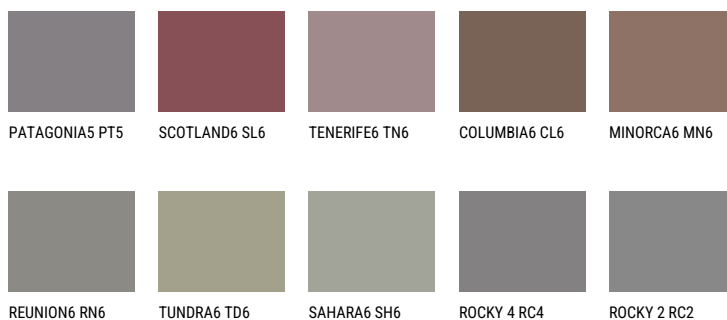

QUARTZ MOUNT

☀ 6%

Matching colours**Цвето̀ве**

За повече информация за мазилки и бои, вижте на
www.ceresit.bg

*Показаните цвето̀ве се отнасят за мазилки и бои Ceresit. Поради използването на цифрови техники, представените цвето̀ве може да се различават от оригиналните и поради тази причина не могат да се разглеждат като надеждно цвето̀во представяне. Препоръчваме да проверите автентични цвето̀ви мостри.

Интензивни

AMETHYST OCEAN

RUBY HEART

QUARTZ MOUNT

QUARTZ EARTH

QUARTZ GROUND

RUBY SUNSET

За повече информация за мазилки и бои, вижте на
www.ceresit.bg

*Показаните цветове се отнасят за мазилки и бои Ceresit. Поради използването на цифрови техники, представените цветове може да се различават от оригиналните и поради тази причина не могат да се разглеждат като надеждно цветово представяне. Препоръчваме да проверите автентични цветови мостри.