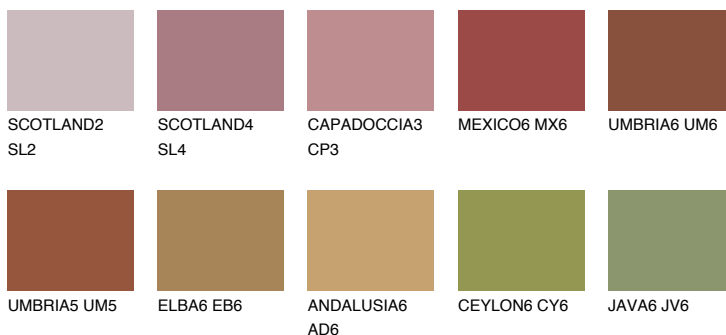

## QUARTZ GROUND

10%

### Matching colours

#### Цветове

#### Интензивни

За повече информация за мазилки и бои, вижте на  
[www.ceresit.bg](http://www.ceresit.bg)

\*Показаните цветове се отнасят за мазилки и бои Ceresit. Поради използването на цифрови техники, представените цветове може да се различават от оригиналните и поради тази причина не могат да се разглеждат като надеждно цветово представяне. Препоръчваме да проверите автентични цветови мостри.