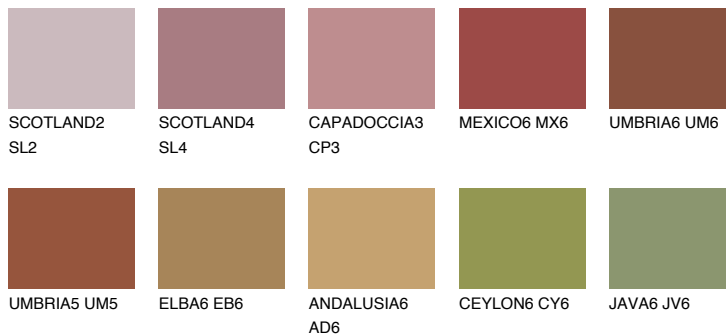

## QUARTZ GROUND

10%

### Matching colours

#### Цветове

#### Интензивни

За повече информация за мазилки и бои, вижте на  
[www.ceresit.bg](http://www.ceresit.bg)

\*Показаните цветове се отнасят за мазилки и бои Ceresit. Поради използването на цифрови техники, представените цветове може да се различават от оригиналните и поради тази причина не могат да се разглеждат като надеждно цветово представяне. Препоръчваме да проверите автентични цветови мостри.