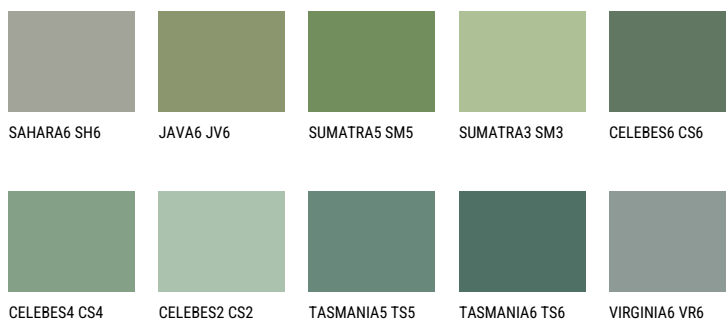

EMERALD FIELD

☀ 14%

Matching colours**Цветове**

За повече информация за мазилки и бои, вижте на
www.ceresit.bg

*Показаните цветове се отнасят за мазилки и бои Ceresit. Поради използването на цифрови техники, представените цветове може да се различават от оригиналните и поради тази причина не могат да се разглеждат като надеждно цветово представяне. Препоръчваме да проверите автентични цветови мостри.

Интензивни

EMERALD GARDEN

EMERALD LAND

EMERALD OASE

DIAMOND NIGHT

SAPPHIRE SEA

DIAMOND DAY

За повече информация за мазилки и бои, вижте на
www.ceresit.bg

*Показаните цветове се отнасят за мазилки и бои Ceresit. Поради използването на цифрови техники, представените цветове може да се различават от оригиналните и поради тази причина не могат да се разглеждат като надеждно цветово представяне. Препоръчваме да проверите автентични цветови мостри.