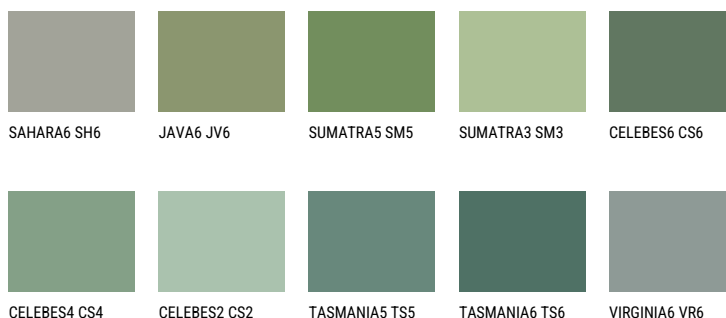

**EMERALD FIELD**

☀ 14%

**Matching colours****Цвето̀ве**

За повече информация за мазилки и бои, вижте на  
[www.ceresit.bg](http://www.ceresit.bg)

\*Показаните цвето̀ве се отнасят за мазилки и бои Ceresit. Поради използването на цифрови техники, представените цвето̀ве може да се различават от оригиналните и поради тази причина не могат да се разглеждат като надеждно цвето̀во представяне. Препоръчваме да проверите автентични цвето̀ви мостри.

## Интензивни

EMERALD GARDEN

EMERALD LAND

EMERALD OASE

DIAMOND NIGHT

SAPPHIRE SEA

DIAMOND DAY

---

За повече информация за мазилки и бои, вижте на  
[www.ceresit.bg](http://www.ceresit.bg)

\*Показаните цветове се отнасят за мазилки и бои Ceresit. Поради използването на цифрови техники, представените цветове може да се различават от оригиналните и поради тази причина не могат да се разглеждат като надеждно цветово представяне. Препоръчваме да проверите автентични цветови мостри.