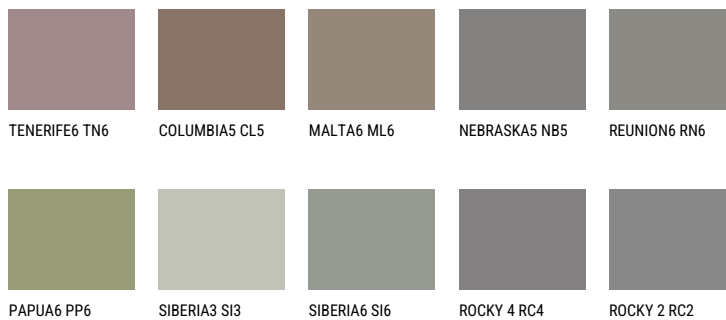

DIAMOND MORNING

☀ 14%

Matching colours**Цветове**

За повече информация за мазилки и бои, вижте на
www.ceresit.bg

*Показаните цветове се отнасят за мазилки и бои Ceresit. Поради използването на цифрови техники, представените цветове може да се различават от оригиналните и поради тази причина не могат да се разглеждат като надеждно цветово представяне. Препоръчваме да проверите автентични цветови мостри.

Интензивни

AMETHYST OCEAN

RUBY HEART

QUARTZ MOUNT

QUARTZ EARTH

QUARTZ GROUND

RUBY SUNSET

За повече информация за мазилки и бои, вижте на
www.ceresit.bg

*Показаните цветове се отнасят за мазилки и бои Ceresit. Поради използването на цифрови техники, представените цветове може да се различават от оригиналните и поради тази причина не могат да се разглеждат като надеждно цветово представяне. Препоръчваме да проверите автентични цветови мостри.