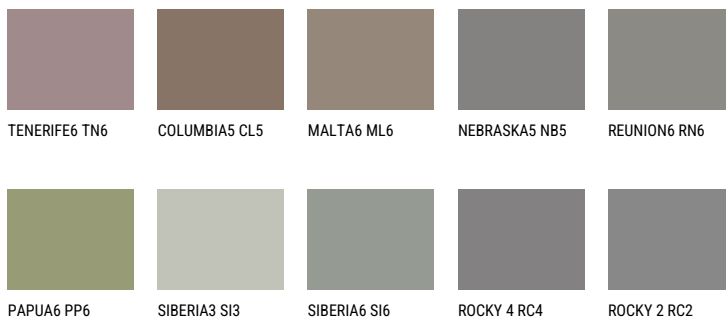

**DIAMOND MORNING**

☀ 14%

**Matching colours****Цвето̀ве**

За повече информация за мазилки и бои, вижте на  
[www.ceresit.bg](http://www.ceresit.bg)

\*Показаните цвето̀ве се отнасят за мазилки и бои Ceresit. Поради използването на цифрови техники, представените цвето̀ве може да се различават от оригиналните и поради тази причина не могат да се разглеждат като надеждно цвето̀во представяне. Препоръчваме да проверите автентични цвето̀ви мостри.

## Интензивни

AMETHYST OCEAN

RUBY HEART

QUARTZ MOUNT

QUARTZ EARTH

QUARTZ GROUND

RUBY SUNSET

---

За повече информация за мазилки и бои, вижте на  
[www.ceresit.bg](http://www.ceresit.bg)

\*Показаните цветове се отнасят за мазилки и бои Ceresit. Поради използването на цифрови техники, представените цветове може да се различават от оригиналните и поради тази причина не могат да се разглеждат като надеждно цветово представяне. Препоръчваме да проверите автентични цветови мостри.