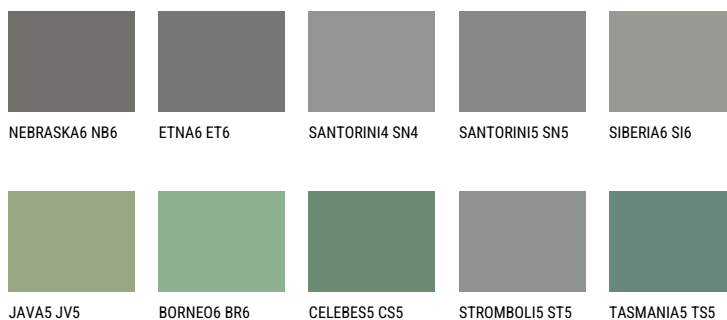

DIAMOND EVENING

6%

Matching colours**Цвето̀ве**

За повече информация за мазилки и бои, вижте на
www.ceresit.bg

*Показаните цвето̀ве се отнасят за мазилки и бои Ceresit. Поради използването на цифрови техники, представените цвето̀ве може да се различават от оригиналните и поради тази причина не могат да се разглеждат като надеждно цвето̀во представяне. Препоръчваме да проверите автентични цвето̀ви мостри.

Интензивни

EMERALD GARDEN

EMERALD FIELD

EMERALD OASE

DIAMOND NIGHT

SAPPHIRE SEA

DIAMOND DAY

За повече информация за мазилки и бои, вижте на
www.ceresit.bg

*Показаните цветове се отнасят за мазилки и бои Ceresit. Поради използването на цифрови техники, представените цветове може да се различават от оригиналните и поради тази причина не могат да се разглеждат като надеждно цветово представяне. Препоръчваме да проверите автентични цветови мостри.