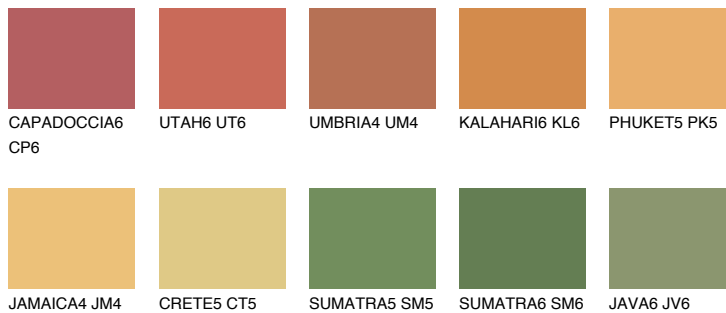

**AMBER BEACH**

☀ 51%

Matching colours**Цветове****Интензивни**

За повече информация за мазилки и бои, вижте на
www.ceresit.bg

*Показаните цветове се отнасят за мазилки и бои Ceresit. Поради използването на цифрови техники, представените цветове може да се различават от оригиналните и поради тази причина не могат да се разглеждат като надеждно цветово представяне. Препоръчваме да проверите автентични цветови мостри.