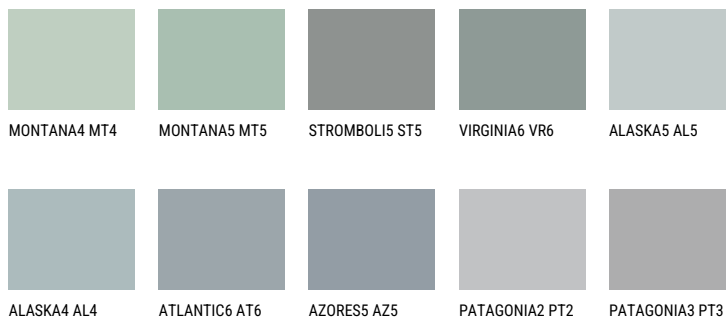

VIRGINIA5 VR5☀ 43% **TSR** 40%**Matching colours****Цвето̀ве**

За повече информация за мазилки и бои, вижте на
www.ceresit.bg

*Показаните цвето̀ве се отнасят за мазилки и бои Ceresit. Поради използването на цифрови техники, представените цвето̀ве може да се различават от оригиналните и поради тази причина не могат да се разглеждат като надеждно цвето̀во представяне. Препоръчваме да проверите автентични цвето̀ви мостри.

Интензивни

DIAMOND DAY

SAPPHIRE GLACIER

AMETHYST RAIN

SAPPHIRE BAY

AMETHYST OCEAN

AMETHYST MIST

За повече информация за мазилки и бои, вижте на
www.ceresit.bg

*Показаните цветове се отнасят за мазилки и бои Ceresit. Поради използването на цифрови техники, представените цветове може да се различават от оригиналните и поради тази причина не могат да се разглеждат като надеждно цветово представяне. Препоръчваме да проверите автентични цветови мостри.