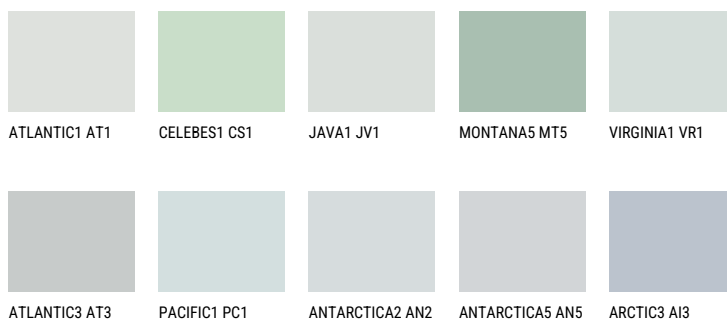

VIRGINIA2 VR2☀ 65% **TSR** 62%**Matching colours****Цветове**

За повече информация за мазилки и бои, вижте на
www.ceresit.bg

*Показаните цветове се отнасят за мазилки и бои Ceresit. Поради използването на цифрови техники, представените цветове може да се различават от оригиналните и поради тази причина не могат да се разглеждат като надеждно цветово представяне. Препоръчваме да проверите автентични цветови мостри.

Интензивни

EMERALD OASE

SAPPHIRE CREEK

SAPPHIRE GLACIER

DIAMOND NIGHT

SAPPHIRE BAY

AMETHYST OCEAN

За повече информация за мазилки и бои, вижте на
www.ceresit.bg

*Показаните цветове се отнасят за мазилки и бои Ceresit. Поради използването на цифрови техники, представените цветове може да се различават от оригиналните и поради тази причина не могат да се разглеждат като надеждно цветово представяне. Препоръчваме да проверите автентични цветови мостри.