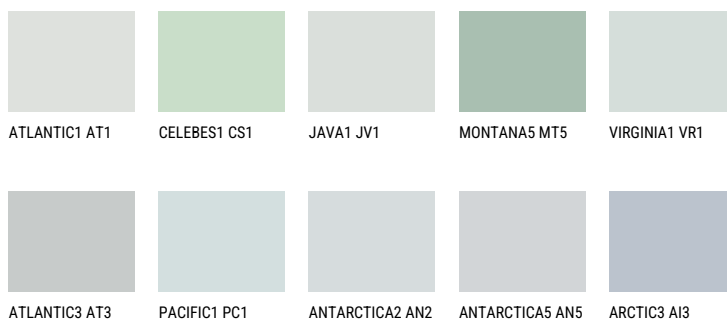

**VIRGINIA2 VR2**☀ 65% **TSR** 62%**Matching colours****Цветове**

За повече информация за мазилки и бои, вижте на  
[www.ceresit.bg](http://www.ceresit.bg)

\*Показаните цветове се отнасят за мазилки и бои Ceresit. Поради използването на цифрови техники, представените цветове може да се различават от оригиналните и поради тази причина не могат да се разглеждат като надеждно цветово представяне. Препоръчваме да проверите автентични цветови мостри.

## Интензивни

EMERALD OASE

SAPPHIRE CREEK

SAPPHIRE GLACIER

DIAMOND NIGHT

SAPPHIRE BAY

AMETHYST OCEAN

---