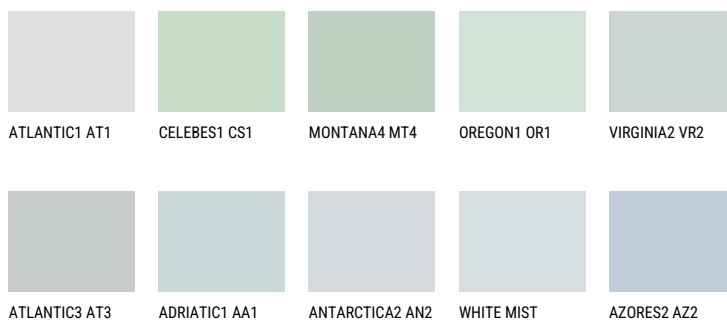

**VIRGINIA1 VR1**71% **TSR** 71%**Matching colours****Цвѐтове**

За повече информация за мазилки и бои, вижте на  
[www.ceresit.bg](http://www.ceresit.bg)

\*Показаните цвѐтове се отнасят за мазилки и бои Ceresit. Поради използването на цифрови техники, представените цвѐтове може да се различават от оригиналните и поради тази причина не могат да се разглеждат като надеждно цвѐтово представяне. Препоръчваме да проверите автентични цвѐтови мостри.

## Интензивни

EMERALD OASE

DIAMOND DAY

SAPPHIRE GLACIER

SAPPHIRE SEA

DIAMOND SHADOW

AMETHYST OCEAN

---

За повече информация за мазилки и бои, вижте на  
[www.ceresit.bg](http://www.ceresit.bg)

\*Показаните цветове се отнасят за мазилки и бои Ceresit. Поради използването на цифрови техники, представените цветове може да се различават от оригиналните и поради тази причина не могат да се разглеждат като надеждно цветово представяне. Препоръчваме да проверите автентични цветови мостри.