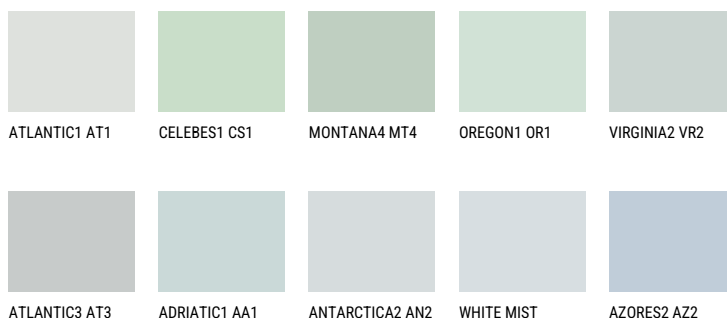

VIRGINIA1 VR171% **TSR** 71%**Matching colours****Цвето̀ве**

За повече информация за мазилки и бои, вижте на
www.ceresit.bg

*Показаните цвето̀ве се отнасят за мазилки и бои Ceresit. Поради използването на цифрови техники, представените цвето̀ве може да се различават от оригиналните и поради тази причина не могат да се разглеждат като надеждно цвето̀во представяне. Препоръчваме да проверите автентични цвето̀ви мостри.

Интензивни

EMERALD OASE

DIAMOND DAY

SAPPHIRE GLACIER

SAPPHIRE SEA

DIAMOND SHADOW

AMETHYST OCEAN

За повече информация за мазилки и бои, вижте на
www.ceresit.bg

*Показаните цветове се отнасят за мазилки и бои Ceresit. Поради използването на цифрови техники, представените цветове може да се различават от оригиналните и поради тази причина не могат да се разглеждат като надеждно цветово представяне. Препоръчваме да проверите автентични цветови мостри.