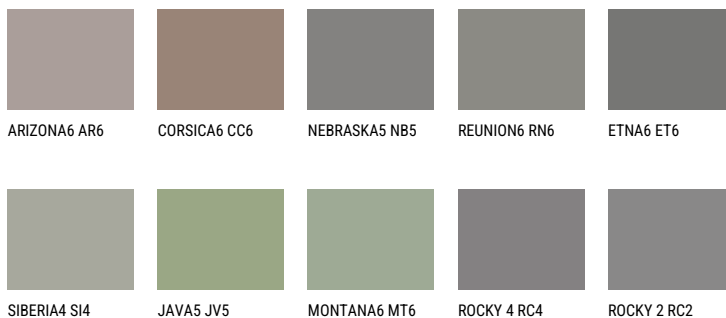

NEBRASKA6 NB6☀️ 16% **TSR** 13%**Matching colours****Цвѐтове**

За повече информация за мазилки и бои, вижте на
www.ceresit.bg

*Показаните цвѐтове се отнасят за мазилки и бои Ceresit. Поради използването на цифрови техники, представените цвѐтове може да се различават от оригиналните и поради тази причина не могат да се разглеждат като надеждно цвѐтово представяне. Препоръчваме да проверите автентични цвѐтови мостри.

Интензивни

AMETHYST OCEAN

RUBY HEART

QUARTZ MOUNT

QUARTZ EARTH

QUARTZ GROUND

RUBY SUNSET

За повече информация за мазилки и бои, вижте на
www.ceresit.bg

*Показаните цветове се отнасят за мазилки и бои Ceresit. Поради използването на цифрови техники, представените цветове може да се различават от оригиналните и поради тази причина не могат да се разглеждат като надеждно цветово представяне. Препоръчваме да проверите автентични цветови мостри.