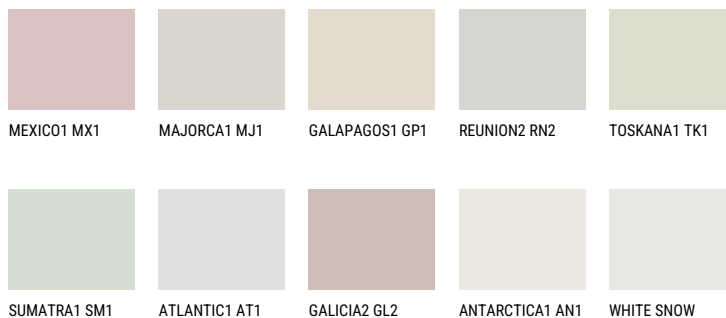

NEBRASKA1 NB171% **TSR** 60%**Matching colours****Цвeтoвe**

За повече информация за мазилки и бои, вижте на
www.ceresit.bg

*Показаните цветове се отнасят за мазилки и бои Ceresit. Поради използването на цифрови техники, представените цветове може да се различават от оригиналните и поради тази причина не могат да се разглеждат като надеждно цветово представяне. Препоръчваме да проверите автентични цветови мостри.

*Показаните цветове се отнасят за мазилки и бои Ceresit. Поради използването на цифрови техники, представените цветове може да се различават от оригиналните и поради тази причина не могат да се разглеждат като надеждно цветово представяне. Препоръчваме да проверите автентични цветови мостри.