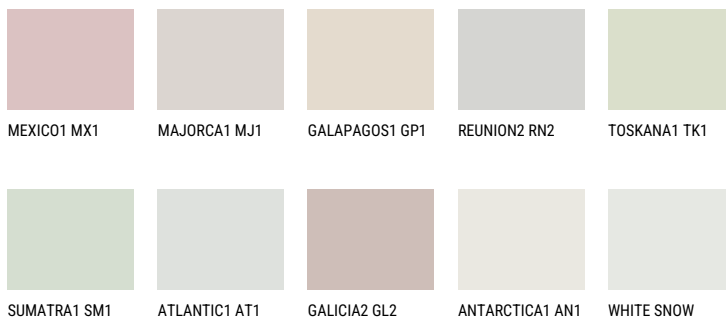

NEBRASKA1 NB171% **TSR** 60%**Matching colours****Цвeтoвe**

За повече информация за мазилки и бои, вижте на
www.ceresit.bg

*Показаните цветове се отнасят за мазилки и бои Ceresit. Поради използването на цифрови техники, представените цветове може да се различават от оригиналните и поради тази причина не могат да се разглеждат като надеждно цветово представяне. Препоръчваме да проверите автентични цветови мостри.

*Показаните цветове се отнасят за мазилки и бои Ceresit. Поради използването на цифрови техники, представените цветове може да се различават от оригиналните и поради тази причина не могат да се разглеждат като надеждно цветово представяне. Препоръчваме да проверите автентични цветови мостри.