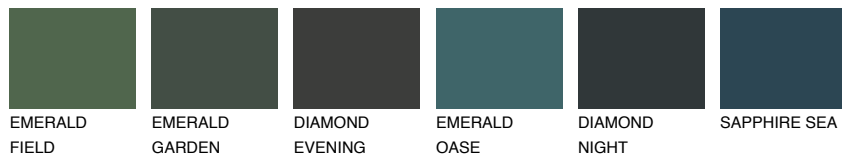

ETNA6 ET6

18% **TSR** 17%

Matching colours

Цветове

Интензивни

За повече информация за мазилки и бои, вижте на www.ceresit.bg