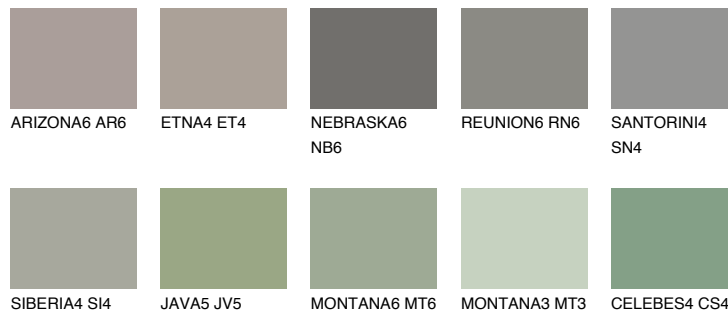

ETNA6 ET6

18% **TSR** 17%

Matching colours

Цветове

Интензивни

За повече информация за мазилки и бои, вижте на www.ceresit.bg