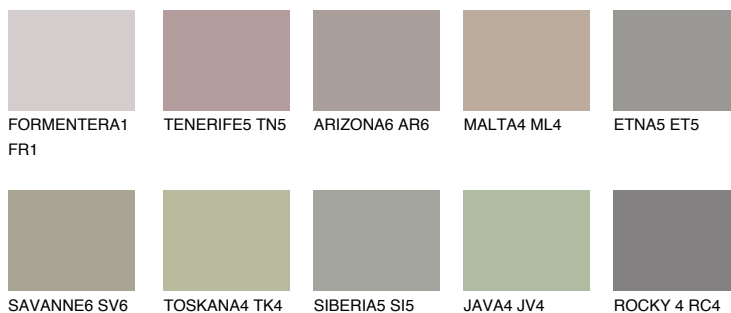

**ETNA4 ET4**36% **TSR** 34%

Matching colours

Цветове

Интензивни

За повече информация за мазилки и бои, вижте на
www.ceresit.bg