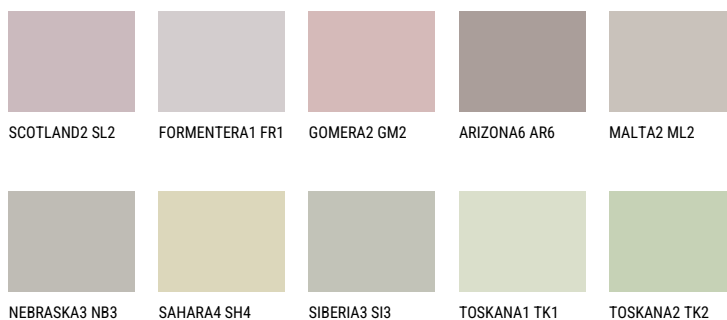

ETNA2 ET2☀ 55% **TSR** 49%**Matching colours****Цветове**

За повече информация за мазилки и бои, вижте на
www.ceresit.bg

*Показаните цветове се отнасят за мазилки и бои Ceresit. Поради използването на цифрови техники, представените цветове може да се различават от оригиналните и поради тази причина не могат да се разглеждат като надеждно цветово представяне. Препоръчваме да проверите автентични цветови мостри.

*Показаните цветове се отнасят за мазилки и бои Ceresit. Поради използването на цифрови техники, представените цветове може да се различават от оригиналните и поради тази причина не могат да се разглеждат като надеждно цветово представяне. Препоръчваме да проверите автентични цветови мостри.