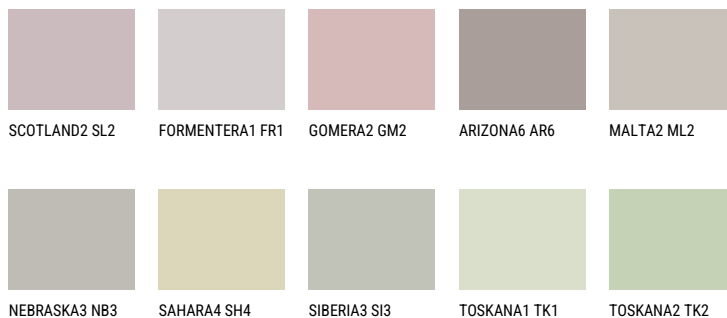

ETNA2 ET2☀ 55% **TSR** 49%**Matching colours****Цвѐтове**

За повече информация за мазилки и бои, вижте на
www.ceresit.bg

*Показаните цвѐтове се отнасят за мазилки и бои Ceresit. Поради използването на цифрови техники, представените цвѐтове може да се различават от оригиналните и поради тази причина не могат да се разглеждат като надеждно цвѐтово представяне. Препоръчваме да проверите автентични цвѐтови мостри.

*Показаните цветове се отнасят за мазилки и бои Ceresit. Поради използването на цифрови техники, представените цветове може да се различават от оригиналните и поради тази причина не могат да се разглеждат като надеждно цветово представяне. Препоръчваме да проверите автентични цветови мостри.