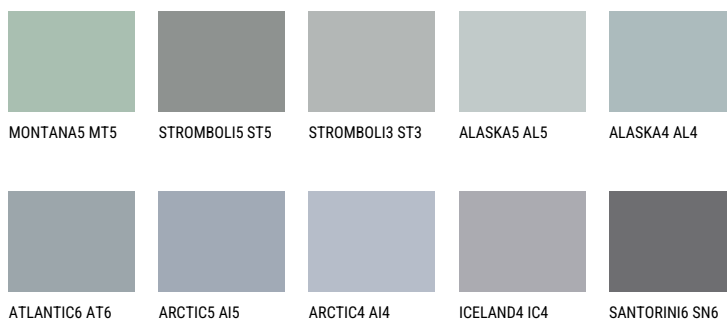

ALASKA6 AL6☀️ 38% **TSR** 34%**Matching colours****Цвето̀ве**

За повече информация за мазилки и бои, вижте на
www.ceresit.bg

*Показаните цвето̀ве се отнасят за мазилки и бои Ceresit. Поради използването на цифрови техники, представените цвето̀ве може да се различават от оригиналните и поради тази причина не могат да се разглеждат като надеждно цвето̀во представяне. Препоръчваме да проверите автентични цвето̀ви мостри.

Интензивни

DIAMOND DAY

SAPPHIRE GLACIER

AMETHYST RAIN

SAPPHIRE BAY

AMETHYST OCEAN

AMETHYST MIST

За повече информация за мазилки и бои, вижте на
www.ceresit.bg

*Показаните цветове се отнасят за мазилки и бои Ceresit. Поради използването на цифрови техники, представените цветове може да се различават от оригиналните и поради тази причина не могат да се разглеждат като надеждно цветово представяне. Препоръчваме да проверите автентични цветови мостри.