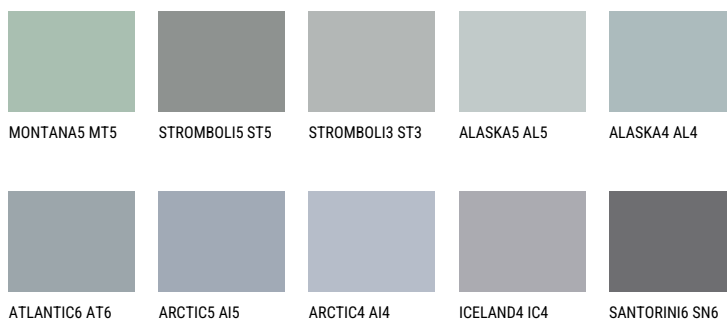

**ALASKA6 AL6**☀ 38% **TSR** 34%**Matching colours****Цвето̀ве**

За повече информация за мазилки и бои, вижте на  
[www.ceresit.bg](http://www.ceresit.bg)

\*Показаните цвето̀ве се отнасят за мазилки и бои Ceresit. Поради използването на цифрови техники, представените цвето̀ве може да се различават от оригиналните и поради тази причина не могат да се разглеждат като надеждно цвето̀во представяне. Препоръчваме да проверите автентични цвето̀ви мостри.

## Интензивни

DIAMOND DAY

SAPPHIRE GLACIER

AMETHYST RAIN

SAPPHIRE BAY

AMETHYST OCEAN

AMETHYST MIST

---