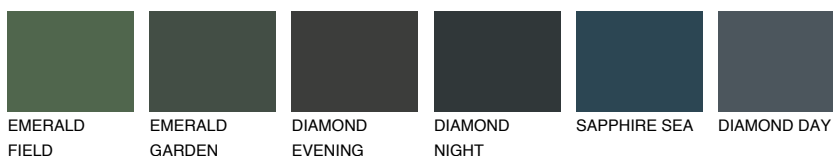

TOSKANA5 TK5

61% **TSR** 56%

Matching colours

Цветове

Интензивни

За повече информация за мазилки и бои, вижте на
www.ceresit.bg