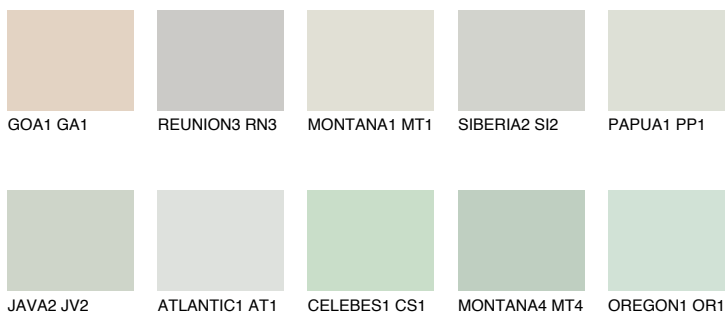

TOSKANA5 TK5

61% **TSR** 56%

Matching colours

Цветове

Интензивни

За повече информация за мазилки и бои, вижте на
www.ceresit.bg