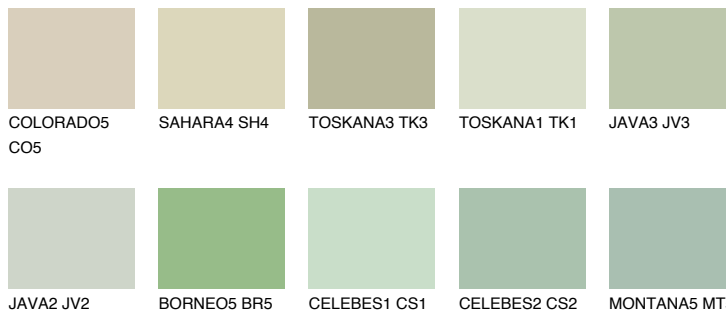


**TOSKANA2 TK2**62% **TSR** 62%**Matching colours****Цветове****Интензивни**

За повече информация за мазилки и бои, вижте на
www.ceresit.bg