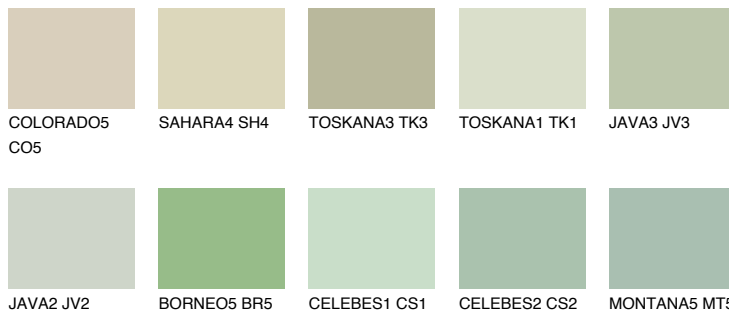


**TOSKANA2 TK2**62% **TSR** 62%**Matching colours****Цветове****Интензивни**

За повече информация за мазилки и бои, вижте на  
[www.ceresit.bg](http://www.ceresit.bg)

\*Показаните цветове се отнасят за мазилки и бои Ceresit. Поради използването на цифрови техники, представените цветове може да се различават от оригиналните и поради тази причина не могат да се разглеждат като надеждно цветово представяне. Препоръчваме да проверите автентични цветови мостри.