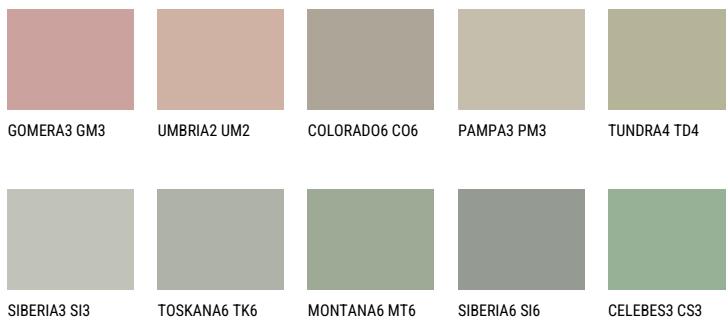

TUNDRA5 TD544% **TSR** 39%**Matching colours****Цвето̀ве**

За повече информация за мазилки и бои, вижте на
www.ceresit.bg

*Показаните цвето̀ве се отнасят за мазилки и бои Ceresit. Поради използването на цифрови техники, представените цвето̀ве може да се различават от оригиналните и поради тази причина не могат да се разглеждат като надеждно цвето̀во представяне. Препоръчваме да проверите автентични цвето̀ви мостри.

Интензивни

EMERALD PARK

EMERALD GARDEN

EMERALD OASE

DIAMOND NIGHT

SAPPHIRE SEA

SAPPHIRE BAY

За повече информация за мазилки и бои, вижте на
www.ceresit.bg

*Показаните цветове се отнасят за мазилки и бои Ceresit. Поради използването на цифрови техники, представените цветове може да се различават от оригиналните и поради тази причина не могат да се разглеждат като надеждно цветово представяне. Препоръчваме да проверите автентични цветови мостри.