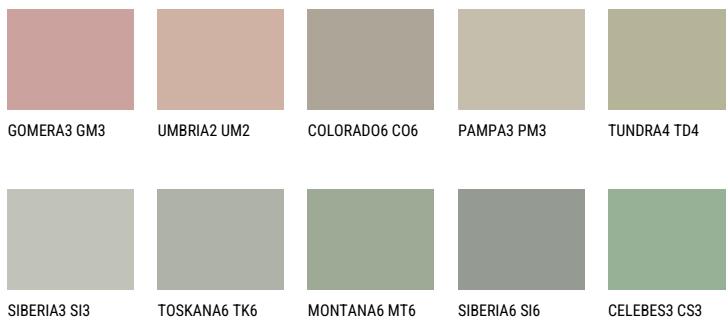

TUNDRA5 TD544% **TSR** 39%**Matching colours****Цветове**

За повече информация за мазилки и бои, вижте на
www.ceresit.bg

*Показаните цветове се отнасят за мазилки и бои Ceresit. Поради използването на цифрови техники, представените цветове може да се различават от оригиналните и поради тази причина не могат да се разглеждат като надеждно цветово представяне. Препоръчваме да проверите автентични цветови мостри.

Интензивни

EMERALD PARK

EMERALD GARDEN

EMERALD OASE

DIAMOND NIGHT

SAPPHIRE SEA

SAPPHIRE BAY

За повече информация за мазилки и бои, вижте на
www.ceresit.bg

*Показаните цветове се отнасят за мазилки и бои Ceresit. Поради използването на цифрови техники, представените цветове може да се различават от оригиналните и поради тази причина не могат да се разглеждат като надеждно цветово представяне. Препоръчваме да проверите автентични цветови мостри.