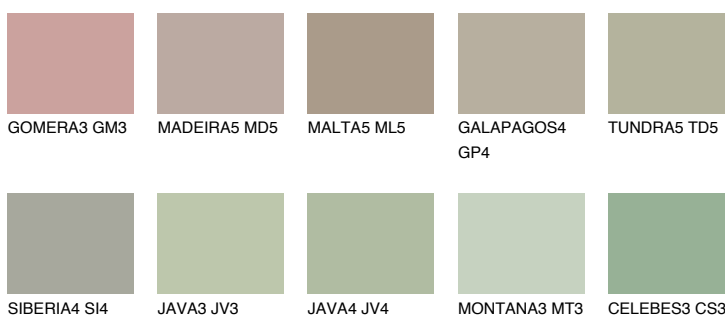

TUNDRA4 TD4

45% **TSR** 41%

Matching colours

Цветове

Интензивни

За повече информация за мазилки и бои, вижте на www.ceresit.bg

*Показаните цветове се отнасят за мазилки и бои Ceresit. Поради използването на цифрови техники, представените цветове може да се различават от оригиналните и поради тази причина не могат да се разглеждат като надеждно цветово представяне. Препоръчваме да проверите автентични цветови мостри.