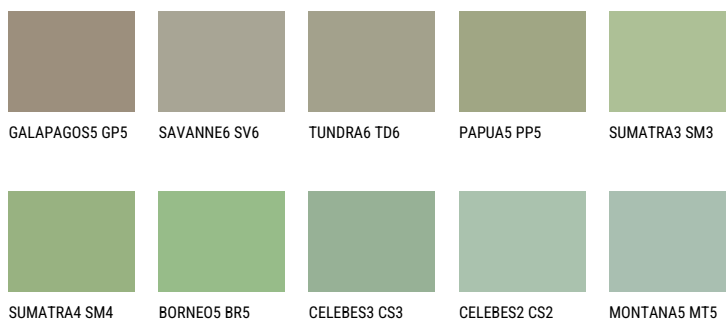

JAVA5 JV5☀ 36% **TSR** 44%**Matching colours****Цвето̀ве**

За повече информация за мазилки и бои, вижте на
www.ceresit.bg

*Показаните цвето̀ве се отнасят за мазилки и бои Ceresit. Поради използването на цифрови техники, представените цвето̀ве може да се различават от оригиналните и поради тази причина не могат да се разглеждат като надеждно цвето̀во представяне. Препоръчваме да проверите автентични цвето̀ви мостри.

Интензивни

EMERALD FIELD

EMERALD GARDEN

EMERALD OASE

DIAMOND NIGHT

SAPPHIRE SEA

SAPPHIRE CREEK

За повече информация за мазилки и бои, вижте на
www.ceresit.bg

*Показаните цветове се отнасят за мазилки и бои Ceresit. Поради използването на цифрови техники, представените цветове може да се различават от оригиналните и поради тази причина не могат да се разглеждат като надеждно цветово представяне. Препоръчваме да проверите автентични цветови мостри.