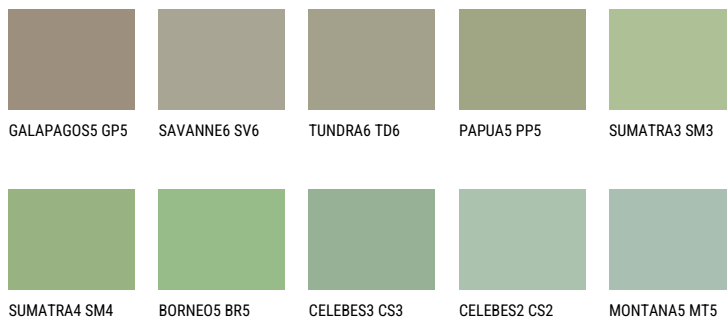

JAVA5 JV5☀ 36% **TSR 44%****Matching colours****Цвето̀ве**

За повече информация за мазилки и бои, вижте на
www.ceresit.bg

*Показаните цвето̀ве се отнасят за мазилки и бои Ceresit. Поради използването на цифрови техники, представените цвето̀ве може да се различават от оригиналните и поради тази причина не могат да се разглеждат като надеждно цвето̀во представяне. Препоръчваме да проверите автентични цвето̀ви мостри.

Интензивни

EMERALD FIELD

EMERALD GARDEN

EMERALD OASE

DIAMOND NIGHT

SAPPHIRE SEA

SAPPHIRE CREEK

За повече информация за мазилки и бои, вижте на
www.ceresit.bg

*Показаните цветове се отнасят за мазилки и бои Ceresit. Поради използването на цифрови техники, представените цветове може да се различават от оригиналните и поради тази причина не могат да се разглеждат като надеждно цветово представяне. Препоръчваме да проверите автентични цветови мостри.