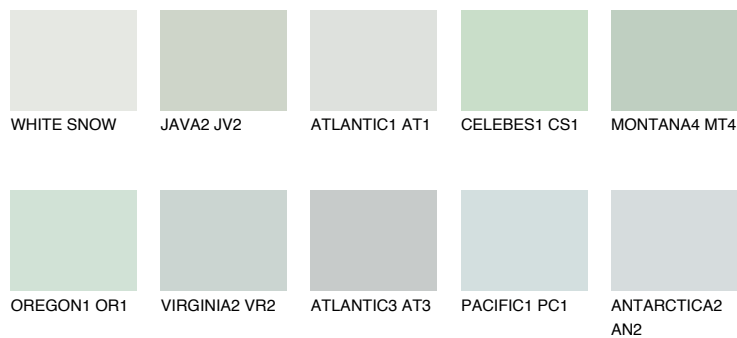

JAVA1 JV1

73% **TSR** 69%

Matching colours

Цветове

Интензивни

За повече информация за мазилки и бои, вижте на www.ceresit.bg

*Показаните цветове се отнасят за мазилки и бои Ceresit. Поради използването на цифрови техники, представените цветове може да се различават от оригиналните и поради тази причина не могат да се разглеждат като надеждно цветово представяне. Препоръчваме да проверите автентични цветови мостри.