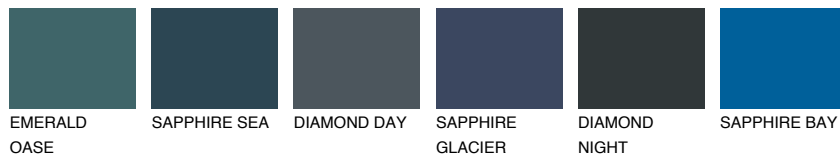

JAVA1 JV1

73% **TSR** 69%

Matching colours

Цветове

Интензивни

За повече информация за мазилки и бои, вижте на www.ceresit.bg

*Показаните цветове се отнасят за мазилки и бои Ceresit. Поради използването на цифрови техники, представените цветове може да се различават от оригиналните и поради тази причина не могат да се разглеждат като надеждно цветово представяне. Препоръчваме да проверите автентични цветови мостри.