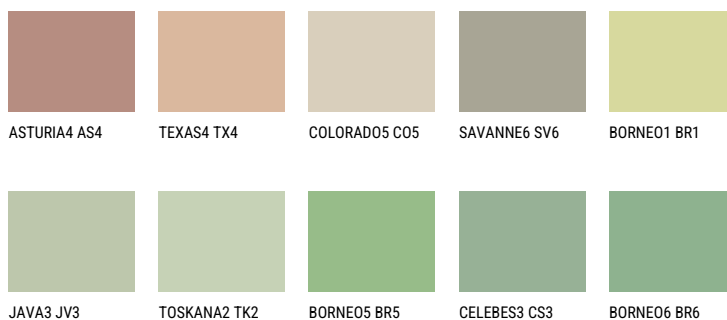

РАРУА4 РР4☀ 47% **TSR 54%****Matching colours****Цвето̀ве**

За повече информация за мазилки и бои, вижте на
www.ceresit.bg

*Показаните цвето̀ве се отнасят за мазилки и бои Ceresit. Поради използването на цифрови техники, представените цвето̀ве може да се различават от оригиналните и поради тази причина не могат да се разглеждат като надеждно цвето̀во представяне. Препоръчваме да проверите автентични цвето̀ви мостри.

Интензивни

EMERALD PARK

EMERALD GARDEN

EMERALD OASE

DIAMOND NIGHT

SAPPHIRE SEA

SAPPHIRE CREEK

За повече информация за мазилки и бои, вижте на
www.ceresit.bg

*Показаните цветове се отнасят за мазилки и бои Ceresit. Поради използването на цифрови техники, представените цветове може да се различават от оригиналните и поради тази причина не могат да се разглеждат като надеждно цветово представяне. Препоръчваме да проверите автентични цветови мостри.